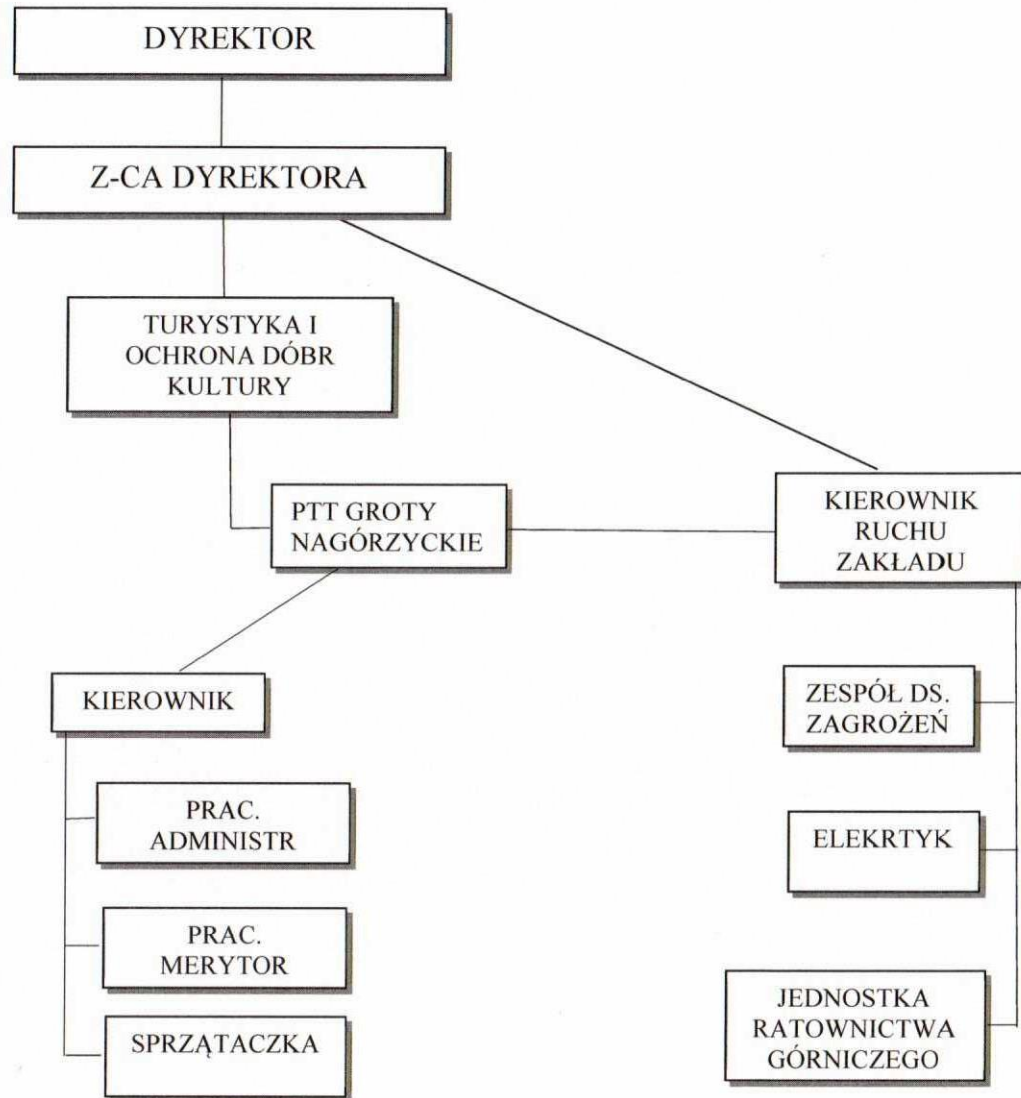

DYREKTOR
Miejskiego Centrum Kultury
w Tomaszowie Mazowieckim
mgr Anna Zwardoń

Załącznik nr 2
do Regulaminu Organizacyjnego MCK – schemat organizacyjny PTT Groty Nagórzyckie

DYREKTOR
Miejskiego Centrum Kultury
w Tomaszowie Mazowieckim
mgr Anna Zwardoń